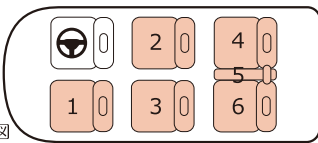

クイーン エグゼクティブ (ミニバン) のご案内

QUEEN EXECUTIVE

最大6名乗り

観光・送迎とあらゆるシーンで使い勝手のいい、ミニバンタイプのハイヤー。貸切型でお客様のプランに合わせた運行をリーズナブルにお届けします。

アルファード
エグゼクティブラウンジ
全長:4915mm
全幅:1850mm
全高:1895mm 座席図

お客様人数 6名
推奨人数 2~4名
スーツケース 3~4個

シートクラス

QUEEN EXECUTIVE

本皮シート・フル電動式リクライニング

- アルファード・エグゼクティブラウンジ
乗車人員 6名
推奨人数 2~4名

- 車両装備** 本革シート、100Vコンセント、USB、中間モニター、車内WIFI等
- サービス** ウェットティッシュ、ブランケット、スリッパ、USBケーブル貸出サービス等

料金について

- ★ご利用の基本料金は、運行時間の時間制認可料金（国土交通省届出・自動認可料金による）が定められております。
- ★ご利用料金は、①車庫出庫+②ご利用時間・運行プラン+③車庫帰庫までとなりますので、お迎え場所、目的地などの条件により算出いたします。
- ★お客様のご利用時間に回送料を別途加算させていただきます。
- ★高速有料道路料金、駐車場料金、入園料、宿泊を伴う運行の場合の宿泊費等の料金は別途加算されます。
- ★空港、客船ターミナル、新幹線、その他施設等・ご利用のお待ち合わせの場合、ご予約のご出発時間の大幅な遅延がある場合はご延長料金を加算させて頂く場合もございますので予めご了承ください。