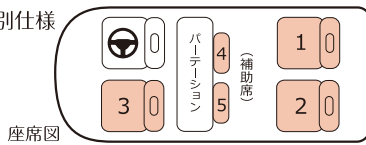

最上級グレード「THE・QUEEN SUITE」

QUEEN SUITE

まるで動くスイートルームのようなプライベート空間で「大切な人と大切な時間」を特別注文の上質なレザーシートと豪華な装備で快適な移動をプロデュースいたします。

アルファード 特別仕様

全長:4915mm
全幅:1850mm
全高:1895mm

お客様人数 5名

推奨人数 2名

スーツケース 2~3個

シートクラス

QUEEN SUITE

本革シート・フル電動式リクライニング・マッサージ機能

- アルファード 特別仕様
- 正座席 2名 助手席 1名
- 補助席 2名
- 推奨人数 2名

★ご利用は、最低4時間からのご予約となります。※(出庫～帰庫含む)

車両装備

本革シート、フル電動式リクライニング、マッサージ機能、USB、中間モニター、車内WIFI等

サービス