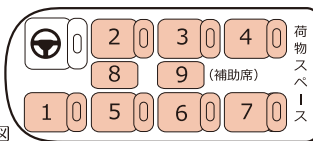

## ジャンボ・プレミアムα

ハイエース・グランドキャビン

全長:5380mm

全幅:1880mm

全高:2285mm

座席図

荷物スペース

お客様人数 9名

## シートクラス

JUMBO PREMIUM α

本皮シート・手動式リクライニング

●ハイエース グランドキャビン  
ジャンボ・プレミアムα  
乗車人員 9名  
(正座席 6名 助手席 1名 補助席 2名)  
推奨人数 6~7名