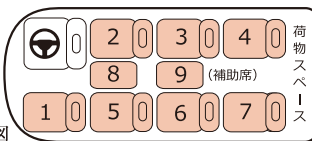

## ジャンボ・プレミアムα

ハイエース・グランドキャビン

全長:5380mm

全幅:1880mm

全高:2285mm

座席図

お客様人数 9名

推奨人数 6~7名

## シートクラス・特別サービス料金

JUMBO PREMIUM α

本皮シート・手動式リクライニング

●ハイエース グランドキャビン  
ジャンボ・プレミアムα  
乗車人員 9名  
(正座席 6名 助手席 1名 補助席2名)  
推奨人数 6~7名

料金 : 2000円UP

**車両装備** 本革シート、手動式リクライニング、100Vコンセント、USB、中間モニター、車内WIFI等

**サービス** ウェットティッシュ、ブランケット、スリッパ、USBケーブル貸出サービス等