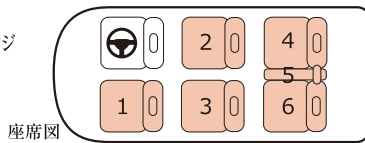

クイーン エグゼクティブ (ミニバン) のご案内

QUEEN EXECUTIVE

最大6名乗り

観光・送迎とあらゆるシーンで使い勝手のいい、ミニバンタイプのハイヤー。貸切型でお客様のプランに合わせた運行をリーズナブルにお届けします。

アルファード
エグゼクティブラウンジ
全長:4915mm
全幅:1850mm
全高:1895mm

お客様人数 6名

推奨人数 2~4名

スーツケース 3~4個

シートクラス・特別サービス料金

QUEEN EXECUTIVE

本皮シート・フル電動式リクライニング

● BMW 740 iL

乗車人員 4名 推奨人数 1~3名

● アルファード・ヴェルファイア エグゼクティブラウンジ

乗車人員 6名 推奨人数 2~4名

料金 : 3000円UP