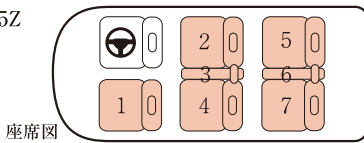

クイーン ラグジュアリーのご案内

QUEEN LUXURY

最大7名乗り

観光・送迎とあらゆるシーンで使い勝手のいい、ミニバンタイプのハイヤー。貸切型でお客様のプランに合わせた運行をリーズナブルにお届けします。

ヴェルファイア 2.5Z

全長:4930mm
全幅:1850mm
全高:1895mm

お客様人数 7名

推奨人数 5~7名

スーツケース 3~4個

シートクラス・特別サービス料金

QUEEN LUXURY

本皮調シートカバー・手動式リクライニング

- クラウン ロイヤルサルーン
乗車人員 4名 推奨人数 1~2名
- アルファード・ヴェルファイア
乗車人員 7名 推奨人数 5~7名

料金：追加なし

- 車両装備 本革調シートカバー、100Vコンセント、USB、中間モニター、車内WIFI等
- サービス ウェットティッシュ、ブランケット、スリッパ、USBケーブル貸出サービス等