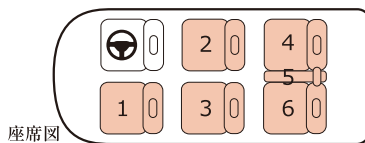

クイーン プレミアム (ミニバン) のご案内

QUEEN PREMIUM

最大6名乗り

観光・送迎とあらゆるシーンで使い勝手のいい、ミニバンタイプのハイヤー。貸切型でお客様のプランに合わせた運行をリーズナブルにお届けします。

ヴェルファイア
ハイブリッドZG
全長:4935mm
全幅:1850mm
全高:1895mm

お客様人数 5名

推奨人数 4~5名

スーツケース 3~4個

シートクラス・特別サービス料金

QUEEN PREMIUM

本皮シート・電動式リクライニング

●クラウン マジェスタ

乗車人員 4名 推奨人数 1~2名

●アルファード・ヴェルファイア

乗車人員 6名 推奨人数 4~5名

料金 : 1000円UP

車両装備

本革シート、電動式リクライニング、100Vコンセント、USB、中間モニター、車内WIFI等

サービス

ウエットティッシュ、ブランケット、スリッパ、USBケーブル貸出サービス等

運行プラン・料金イメージ

貸切型・観光プラン

2時間 11,570円～ ※30分ごと延長可能です。 ※2,880円(30分)

3時間 17,330円～