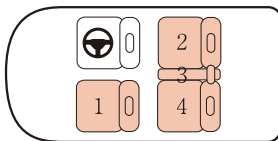

# クイーン プレミアム (セダン) のご案内

QUEEN PREMIUM

大切なビジネスやゴルフ・レジャー等の送迎に、ワンクラスUPしたプレミアムなシーンを演出します。落ち着いた車両は冠婚葬祭にも適しています。

クラウン マジェスタ

全長:4970mm  
全幅:1800mm  
全高:1460mm

座席図

お客様人数 4名

推奨人数 1~2名