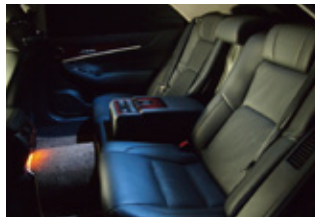

# クイーン プレミアム (セダン) のご案内

QUEEN PREMIUM

大切なビジネスやゴルフ・レジャー等の送迎に、ワンクラスUPしたプレミアムなシーンを演出します。落ち着いた車両は冠婚葬祭にも適しています。

クラウン マジェスタ

全長:4970mm  
全幅:1800mm  
全高:1460mm

座席図

お客様人数 4名

推奨人数 1~2名

## シートクラス・特別サービス料金

QUEEN PREMIUM

本皮シート・電動式リクライニング

●クラウン マジェスタ

乗車人員 4名 推奨人数 1~2名

●アルファード・ヴェルファイア

乗車人員 6名 推奨人数 4~5名

料金 : 1000円UP