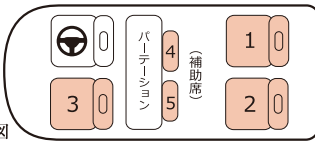

最上級グレード「THE・QUEEN SUITE」

QUEEN SUITE

まるで動くスイートルームのようなプライベート空間で「大切な人と大切な時間」を特別注文の上質なレザーシートと豪華な装備で快適な移動をプロデュースいたします。

アルファード 特別仕様

全長:4915mm
全幅:1850mm
全高:1895mm

座席図

お客様人数 5名

推奨人数 2名

スーツケース 2~3個

車両装備

本革シート、フル電動式リクライニング、マッサージ機能、USB、中間モニター、車内WIFI等

サービス

ウエットティッシュ、ブランケット、スリッパ、USBケーブル貸出サービス等

セミフラットになる格納式補助席対面座を可能とするシートベルトを装備 ※1

フル電動式リクライニングシート、マッサージ機能、エアシート機能付

電動式オットマン

★ご利用は、最低4時間・基本料金は23,000円からのご予約となります。(出庫~帰庫含む)

★「ご利用の基本料金」+「シートクラス・特別サービス料金」となります。

※車両指定の場合に適用いたします。